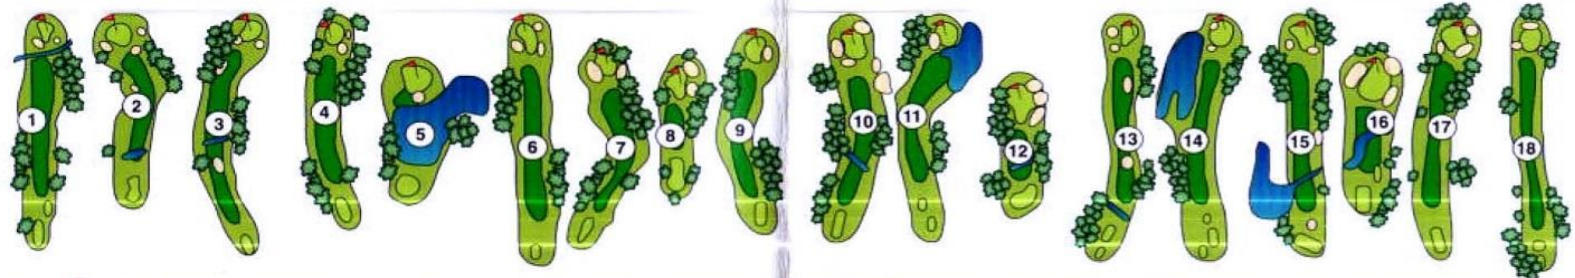

SCORE CARD

Deer Run Course

DEER RUN

Date:

Scorer:

Attest:

Hole	1	2	3	4	5	6	7	8	9	Out	10	11	12	13	14	15	16	17	18	In	Tot	Rating /Slope
Par	4	4	5	4	3	5	4	3	4	36	4	4	3	5	4	4	3	4	5	36	72	
Black	439	380	503	385	209	547	428	215	413	3519	428	410	181	545	464	422	207	445	577	3679	7198	74.2/133
Blue	429	360	493	362	189	517	408	182	399	3339	412	390	173	513	440	380	196	433	549	3486	6825	72.5/130
White	419	336	485	331	168	501	396	162	382	3180	381	345	155	499	391	358	157	398	493	3177	6357	M: 70.4/125 W: 77.0/138
White/Green	313	336	485	331	168	501	319	162	275	2890	307	345	155	499	320	358	157	324	493	2958	5848	68.1/120
Green	313	231	406	263	136	423	319	146	275	2512	307	300	143	416	320	301	140	324	446	2697	5209	M: 65.1/111 W: 70.7/124
Men's Hcp	1	15	9	17	7	13	3	11	5		14	2	18	16	4	8	12	6	10			
Ladies' Hcp	15	3	13	7	5	11	1	9	17		12	2	14	16	4	8	18	10	6			Hcp Net
Time:	:14	:14	:16	:14	:12	:16	:14	:12	:14	2:06	:14	:14	:12	:16	:14	:14	:12	:14	:16	2:06	4:12	

PLAYER INITIALS