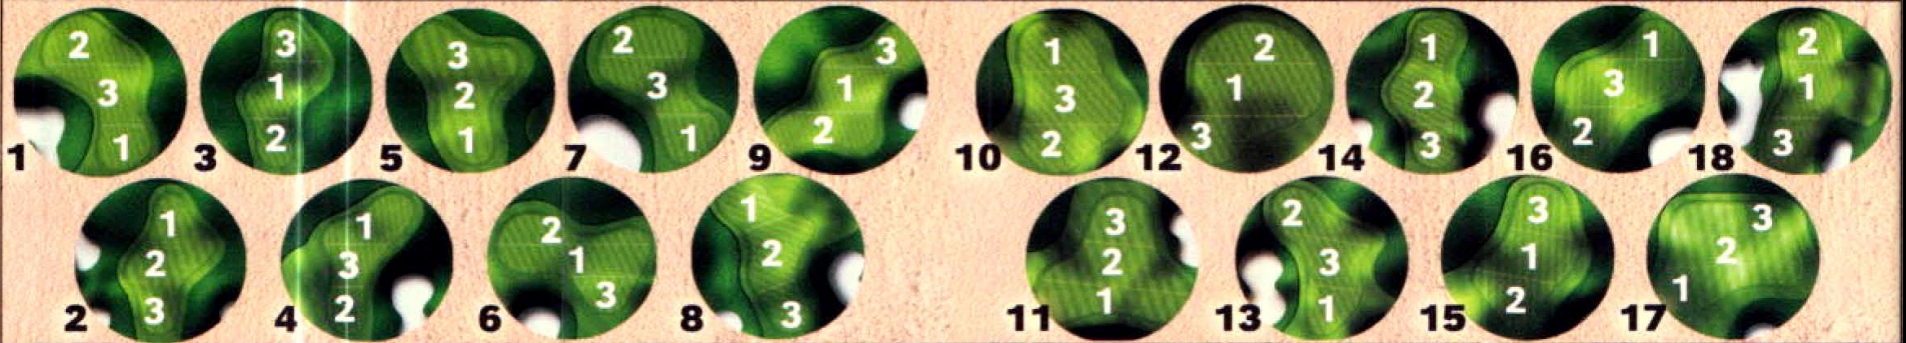

To visit this course's website, click the course logo on the left

OTHER LINKS:

[BACK TO MAP](#)

[GEEZER GUYS HOME PAGE](#)

KISKIACK

888-825-3436 - 8104 Club Drive - Williamsburg 23188

COURSE DISTANCES

CARPOOLING

COURSE	TOTAL DISTANCE (miles)	TRAVEL TIME (minutes)	LOCATION	RECOMMENDED LEAD TIME (hours)	ARRIVING BEFORE TEE TIME (minutes)	LEAVING FROM	GOING THROUGH
Kiskiack	41	50	Williamsburg	1.5	40	COBBS CREEK	WEST POINT

COURSE

RATING

Kiskiack	GREEN			WHITE/GREEN			WHITE		
	4915	64.5	112	5235	66.3	116	5620	67.8	120
	<i>Piankatank RED</i>			<i>Piankatank GREEN</i>			<i>Piankatank WHITE</i>		

SCORE CARD

HOLE	1	2	3	4	5	6	7	8	9	OUT	I	10	11	12	13	14	15	16	17	18	IN	TOT	HCP	NET
GOLD	527	199	426	391	221	396	401	545	368	3474	I N T I A L	375	201	376	415	498	373	381	183	503	3305	6779		
BLACK	505	189	389	362	201	368	383	523	356	3276		332	177	343	388	472	351	356	166	484	3069	6345		
WHITE	470	150	360	315	163	332	343	485	292	2910		282	151	291	324	419	298	335	161	449	2710	5620		
GREEN	399	124	327	284	131	296	306	449	226	2542		238	84	267	291	356	270	293	143	431	2373	4915		
PAR	5	3	4	4	3	4	4	5	4	36		4	3	4	4	5/4	4	4	3	5	36/35	72/71		
MEN'S HCP	5	17	3	13	7	15	9	1	11			14	12	8	2	6	10	16	18	4				
LADIES' HCP	3	17	5	9	15	11	7	1	13			8	18	10	6	2	12	14	16	4				