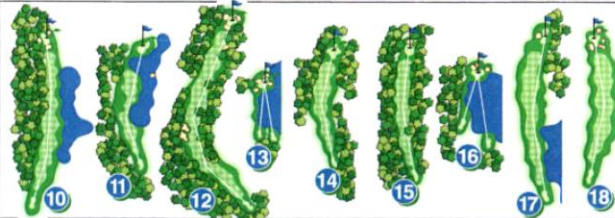

THE LAKES

P L A Y E R	10	11	12	13	14	15	16	17	18	Out	In	Tot	Hcp	
		439	321	585	207	335	384	225	493	383	3372	6401		
	420	299	567	178	312	365	165	474	364	3144	6016			
	335	282	495	150	294	315	124	460	318	2773	5438			
	4	4	5	3	4	4	3	5	4	36	71			
	2	14	4	10	18	16	12	6	8					
	331	265	485	125	267	305	95	456	268	2597	5145			
	8	18	2	10	16	14	12	4	6