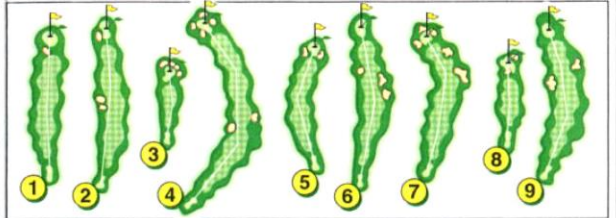

THE LINKS

P L A Y E R	1	2	3	4	5	6	7	8	9	Out	In	Tot	Hcp	
		330	358	166	512	344	365	325	172	339	2911			
	306	336	145	494	323	342	302	153	318	2719				
	296	290	100	400	310	325	235	152	290	2398				
	4	4	3	5	4	4	4	3	4	35				
	7	4	9	1	6	5	8	3	2					
	285	281	94	395	252	259	227	147	281	2219				
	7	4	9	1	6	5	8	3	2					

DATE:

SCORER:

ATTEST: