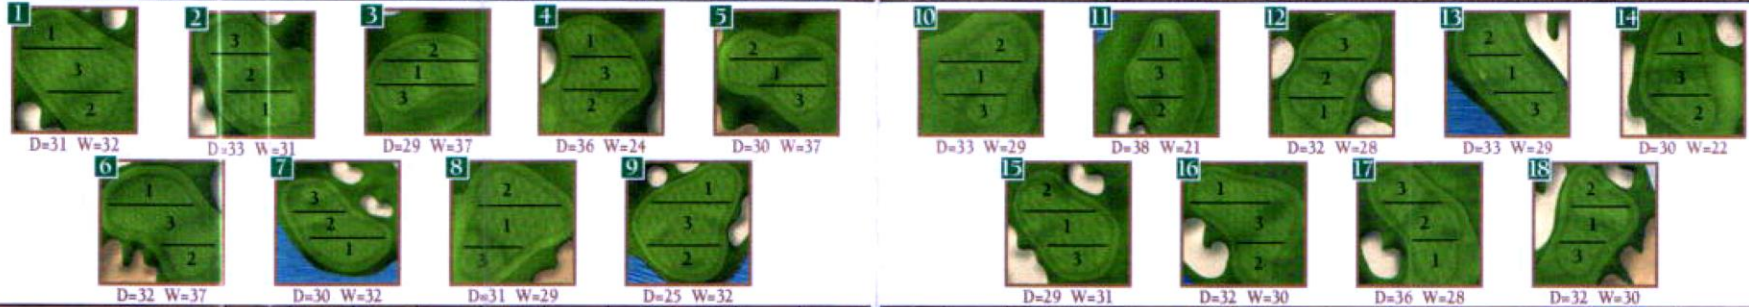

To visit this course's website, click the course logo on the left

**OTHER LINKS:**

[BACK TO MAP](#)

[GEEZER GUYS HOME PAGE](#)

# SCORE CARD

HOLE	1	2	3	4	5	6	7	8	9	OUT	INT	10	11	12	13	14	15	16	17	18	IN	TOT	HCP	NET
<sup>0-4</sup> BLACK	73.8/136	382	415	443	604	204	539	159	427	338	3511	402	417	462	174	546	392	170	458	515	3536	7047		
<sup>5-12</sup> BLUE	71.8/130	351	381	428	571	168	515	124	394	315	3247	352	385	429	163	508	370	162	442	496	3307	6554		
<sup>13-20</sup> WHITE	M: 69.2/125 L: 75.0/134	321	343	412	533	138	487	92	370	274	2970	314	353	378	152	472	350	142	412	476	3049	6019		
<sup>20+</sup> GOLD	M: 66.3/119 L: 71.9/128	312	311	282	490	128	440	85	312	260	2620	307	301	335	124	463	328	128	384	440	2810	5430		
MEN'S HCP		15	7	1	3	9	17	13	5	11		10	6	4	12	16	8	14	2	18				
PAR		4	4	4	5	3	5	3	4	4	36	4	4	4	3	5	4	3	4	5	36	72		
<sup>30+</sup> RED	70.0/124	280	311	282	490	114	440	73	305	209	2504	242	301	335	124	436	275	128	328	440	2609	5113		
LADIES' HCP		13	7	11	1	15	3	17	5	9		18	12	8	16	4	10	14	6	2				
FAMILY	M: 60.9/113 L: 64.0/112	230	255	232	390	100	340	70	235	204	2056	200	225	250	80	346	210	123	250	365	2049	4105		