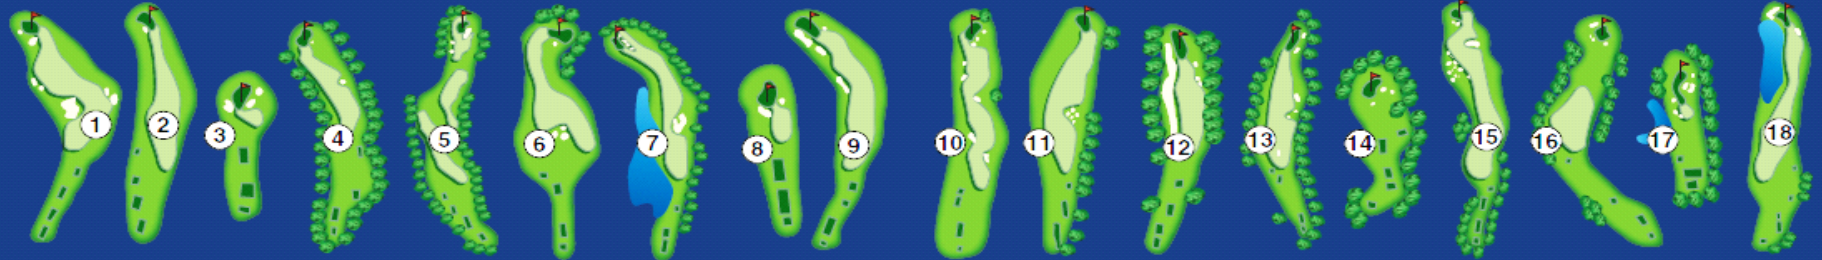

To visit this course's website, click the course logo on the left

OTHER LINKS:

[BACK TO MAP](#)

[GEEZER GUYS HOME PAGE](#)

COLONIAL HERITAGE

757-645-2014 - 6500 Arthur Hills Drive - Williamsburg 23188

COURSE DISTANCES				CARPOOLING			
COURSE	TOTAL DISTANCE (miles)	TRAVEL TIME (minutes)	LOCATION	RECOMMENDED LEAD TIME (hours)	ARRIVING BEFORE TEE TIME (minutes)	LEAVING FROM	GOING THROUGH
Colonial Heritage	44	54	Williamsburg	2	66	COBBS CREEK	GLOUCESTER POINT

COURSE	RATING								
	BURGUNDY			WHITE/BURGUNDY			WHITE		
Colonial Heritage	4738	64.1	123	4971	65.1	127	5364	67.1	130
	Piankatank RED			Piankatank GREEN			Piankatank WHITE		

SCORE CARD

HOLE	1	2	3	4	5	6	7	8	9	Out	I N T E R M E D I A T E	10	11	12	13	14	15	16	17	18	IN	TOT	HCP	NET
BLACK	455	387	157	381	530	390	547	173	401	3421		449	426	311	400	188	541	445	164	544	3468	6889		
GREEN	416	346	136	352	491	363	526	153	378	3161		416	406	289	376	158	512	404	159	504	3224	6385		
BLUE	407	336	124	340	476	352	504	135	361	3035		406	394	282	293	139	497	346	146	478	2981	6016		
<i>Handicap (M)</i>	3	15	17	9	1	5	7	11	13			4	8	18	10	12	16	2	6	14				
PAR	4	4	3	4	5	4	5	3	4	36		4	4	4	4	3	5	4	3	5	36	72		
WHITE	366	303	88	312	448	280	492	109	329	2727		354	356	253	276	94	451	276	139	438	2637	5364		
BURGUNDY	321	255	76	233	414	257	442	92	303	2393		334	315	213	242	85	417	250	115	374	2345	4738		
<i>Handicap (W)</i>	5	13	17	9	1	7	3	15	11			8	2	16	14	18	12	4	6	10				