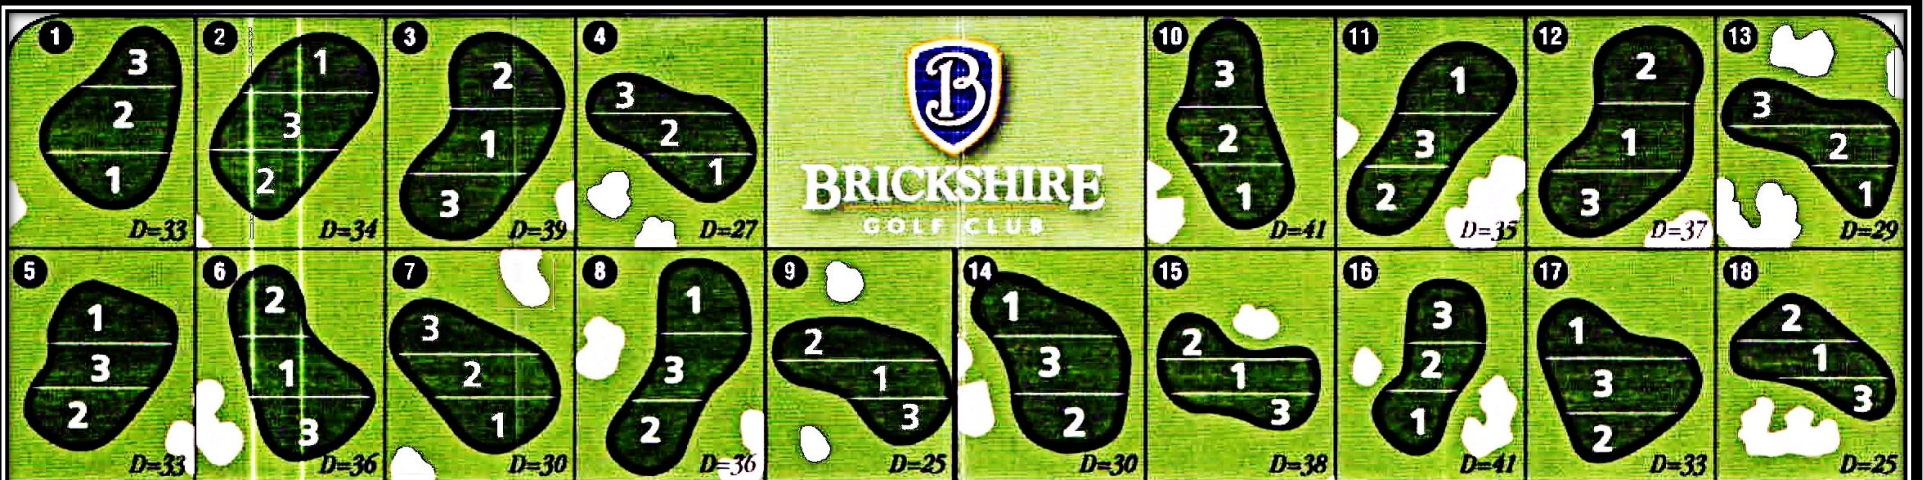

To visit this course's website, click the course logo on the left

OTHER LINKS:

[BACK TO MAP](#)

[GEEZER GUYS HOME PAGE](#)

BRICKSHIRE

804-966-7888 - 5520 Virginia Park Dr - Providence Forge 23140

COURSE DISTANCES				CARPOOLING			
COURSE	TOTAL DISTANCE (miles)	TRAVEL TIME (minutes)	LOCATION	RECOMMENDED LEAD TIME (hours)	ARRIVING BEFORE TEE TIME (minutes)	LEAVING FROM	GOING THROUGH
Brickshire	39	50	Providence Forge	1.5	40	COBBS CREEK	WEST POINT

COURSE	RATING								
	GREEN			GOLD			WHITE		
Brickshire	4892	65.7	125	5465	67.3	130	6019	69.3	135
	<i>Piankatank RED & GREEN</i>			<i>Piankatank WHITE</i>			<i>Piankatank BROWN</i>		

SCORE CARD

Hole	1	2	3	4	5	6	7	8	9	Out	Int	10	11	12	13	14	15	16	17	18	In	Tot	Hcp	Net
Black	75.3/148	393	473	594	213	478	294	448	197	574	3664	424	307	618	188	393	244	410	475	568	3627	7291		
Burgundy	72.9/142	362	443	562	184	440	262	414	169	544	3380	383	292	592	170	358	218	384	420	526	3343	6723		
Blue	70.9/138	360	400	495	160	420	239	410	165	540	3189	375	290	550	155	350	193	380	390	520	3203	6392		
White	M: 69.3/135 L: 74.3/137	323	394	488	156	414	216	367	141	535	3034	331	269	547	152	321	154	340	380	491	2985	6019		
Gold	M: 67.3/130 L: 71.8/131	323	354	441	156	286	216	330	141	425	2672	331	269	484	152	321	133	270	342	491	2793	5465		
Green	M: 65.7/125 L: 68.3/124	286	282	441	123	286	194	269	127	425	2433	276	241	421	98	292	92	270	320	449	2459	4892		
Par		4	4	5	3	4	4	4	3	5	36	4	4	5	3	4	3	4	4	5	36	72		
Men's Handicap		15	3	5	9	1	17	11	13	7		12	18	2	10	16	8	14	6	4				
Ladies' Handicap		13	9	1	5	7	17	11	15	3		12	6	4	18	10	16	14	8	2				